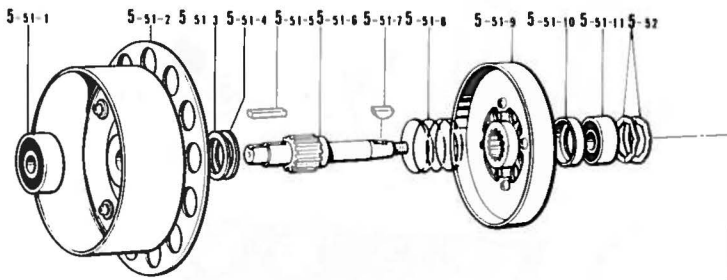

A. Motor (2)

Ref. No.	Name of Parts	Q'ty	Parts No.	Assembly No.	Ref. No.	Name of Parts	Q'ty	Parts No.	Assembly No.
A-5-51-1	Bearing #6302	1	281188-0-01	A-5-51 Brake Lining Assembly 281154-0-01	A-5-53-1	Screw	3	280729-0-01	A-5-53 Load Side Bracket Assembly 281164-0-01
A-5-51-2	Driven Member Assembly	1	281155-0-01		A-5-53-2	Brake Coil Assembly	1	281165-0-01	
A-5-51-3	Washer #1	1	281156-0-00		A-5-53-3	Load Side Bracket	1	281738-0-01	
A-5-51-4	Washer #2	1	281157-0-00		A-5-53-4	Air Filter (Load Side)	1	281168-0-01	
A-5-51-5	Key 5 x 22	1	281158-0-00		A-5-53-5	Air Filter Holder (Load Side)	1	281169-0-01	
A-5-51-6	Clutch Shaft	1	281159-0-00		A-5-53-6	Rubber Bushing	1	280718-0-01	
A-5-51-7	Woodruff Key 4 x 13 #2	1	216205-0-00		A-5-53-7	Nylon Clip	1	281153-0-01	
A-5-51-8	Coil Spring	1	281161-0-00		A-5-53-8	Tap-Screw 4 x 8	1	281772-0-01	
A-5-51-9	Lining	1	280732-0-01		A-5-53-9	Connector Cover #5	1	216384-0-01	
A-5-51-10	Spring Receive	1	281162-0-01		A-5-53-10	2P Connector RM-N	1	219616-0-01	
A-5-51-11	Bearing #6202	1	072620-2-60		A-5-53-11	Tap-Screw 4 x 8	3	281772-0-01	
A-5-51-12	Spring Washer 2-10	1	028100-2-43		A-6	Pulley	1		
A-5-51-13	Nut M10	1	281160-0-01		A-7	Screw M4 x 8DB	2	216410-0-01	
A-5-52	Preload Spring Washer	2	281163-0-01	A-8	Belt Cover M	1	281171-0-01