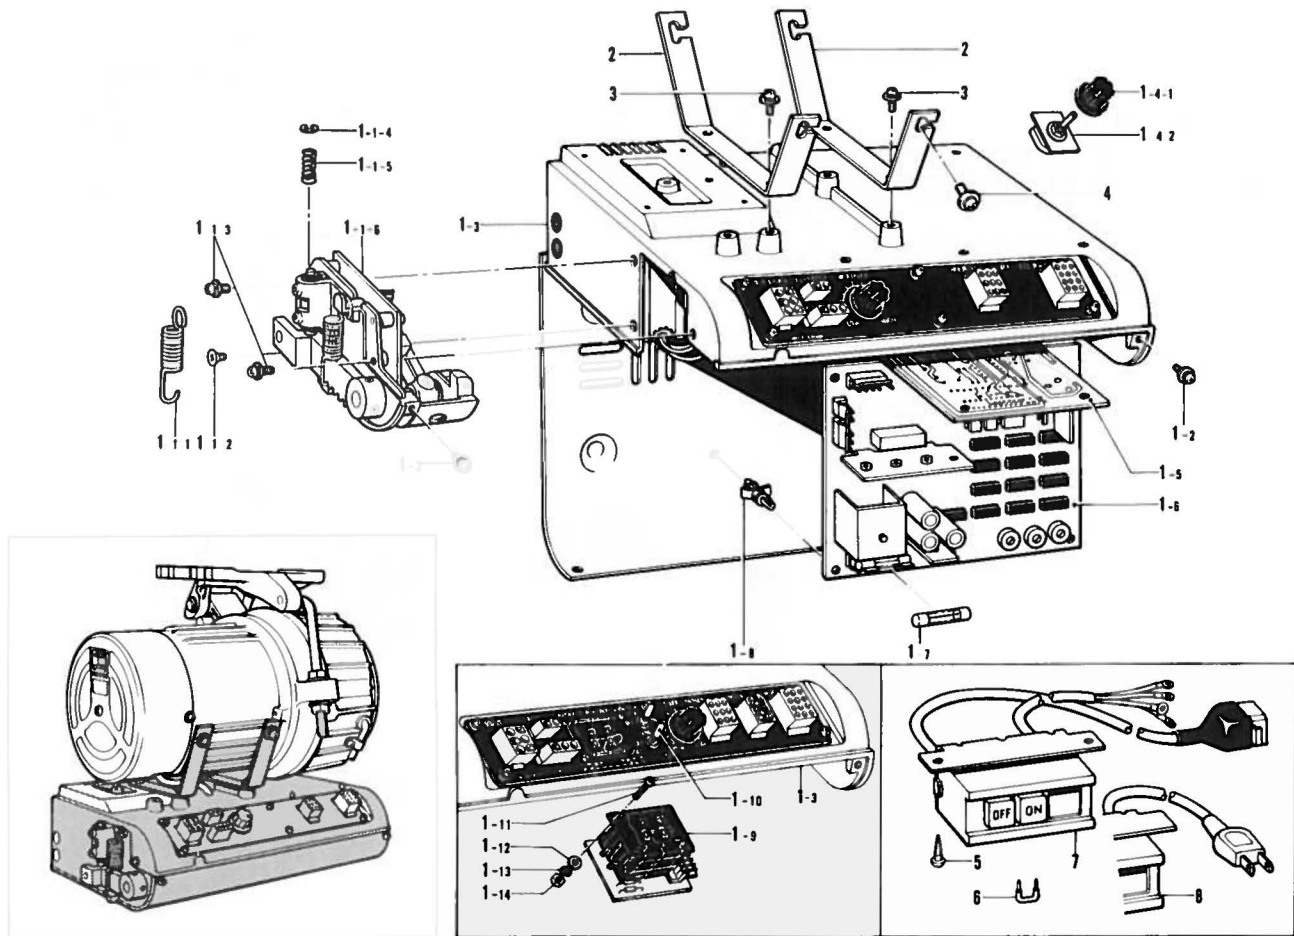

B. Control Box

Ref. No.	Name of Parts	Q'ty	Parts No.	Assembly No.	Ref. No.	Name of Parts	Q'ty	Parts No.	Assembly No.
B-1- 1-1	Coil Spring	1	281179-0-01	B-1-1 Treadle Unit Assembly 281178-0-01	B-1- 8	Locking Support	10	281181-0-01	B-1 Control Box Assembly
B-1- 1-2	Screw M5 x 8	1	281189-0-01		B-1- 9	Control Circuit Unit F	1	281751-0-01	
B-1- 1-3	Screw M5 x 10D	2	216596-0-01		B-1-10	Switch	2	281752-0-01	
B-1- 1-4	E-Ring Type 4	1	048040-3-46		B-1-11	Screw M2 x 10	4	002021-0-05	
B-1- 1-5	Coil Spring	1	281180-0-01		B-1-12	Washer 2	4	025020-1-33	
B-1- 1-6	Treadle Unit	1			B-1-13	Spring Washer 2-2	4	028020-2-43	
B-1- 2	Screw M4 x 8DB	1	216410-0-01	B-1-14	Nut M2	4	021020-3-05		
B-1- 3	Control Box	1		B-2	Mounting Plate	2	281184-0-01		
B-1- 4-1	Speed Control Knob	1	281183-0-01	B-3	Screw M5 x 12	4	211528-0-01		
B-1- 4-2	Speed Control VR	1		B-4	Fitting Screw	4	280729-0-01		
B-1- 5	Control Circuit Unit B	1	281773-0-01	B-5	Wood Screw 4.1 x 16	2	031451-6-03		
B-1- 6	Control Circuit Unit A	1		B-6	Staple	10	200190-0-01		
B-1- 7	8A Fuse	1	219225-0-00	B-7	Power Switch Assembly	1