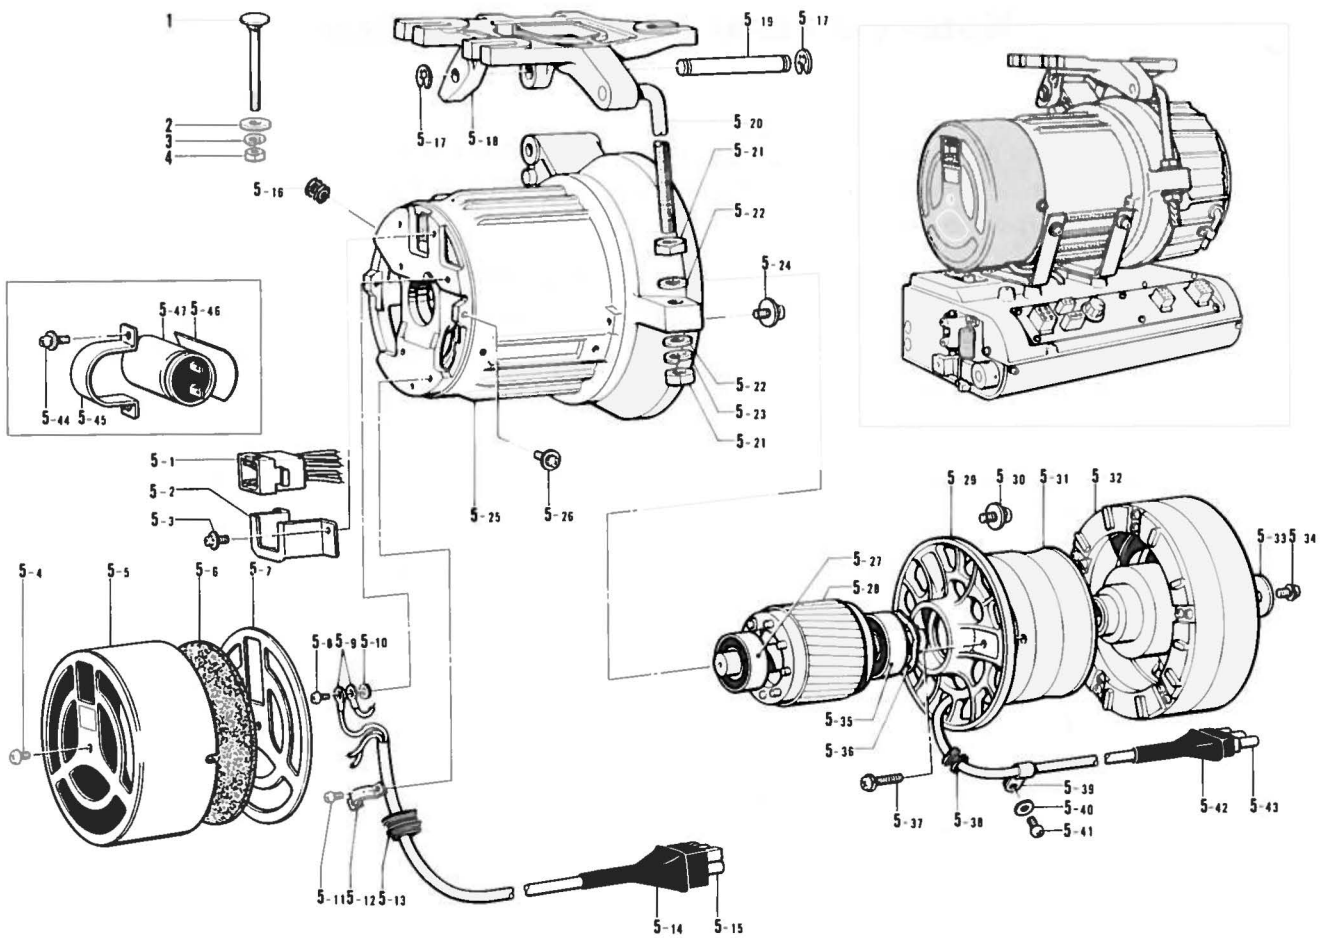

CONTENTS

A. Motor (1)	1
A. Motor (2)	2
B. Control Box	3
DIFFERENT PARTS LIST	4
PULLEY	4
INDEX	5

A. Motor (1)

Ref. No.	Name of Parts	Q'ty	Parts No.	Assembly No.	Ref. No.	Name of Parts	Q'ty	Parts No.	Assembly No.
A-1	Bolt	3	280722-0-01		A-5-23	Spring Washer 2-10	1	028100-2-43	
A-2	Washer	3	280723-0-01		A-5-24	Screw	3	280729-0-01	
A-3	Spring Washer 2-8	3	028080-2-43		A-5-25	Frame & Stator	1		
A-4	Nut M8	3	021080-1-06		A-5-26	Screw M4 x 8DB	2	216410-0-01	
A-5- 1	12P Socket	1	281141-0-01	A-5 Motor Assembly	A-5-27	Bearing #6203	1	072620-3-60	A-5 Motor Assembly
A-5- 2	Socket Holder	1	281142-0-01		A-5-28	Rotor with Shaft	1		
A-5- 3	Screw M4 x 8DB	2	216410-0-01		A-5-29	Middle Bracket	1	281150-0-01	
A-5- 4	Screw M5 x 6	1	002500-6-05		A-5-30	Screw	3	280729-0-01	
A-5- 5	Frame Cover	1	281143-0-01		A-5-31	Clutch Coil Assembly	1	281151-0-01	
A-5- 6	Air Filter	1	281144-0-01		A-5-32	Drive Member Assembly	1		
A-5- 7	Air Filter Holder	1	281145-0-01		A-5-33	Washer	1	281152-0-01	
A-5- 8	Screw M4 x 8	1	002400-8-63		A-5-34	Screw M6 x 14D	1	281187-0-01	
A-5- 9	Terminal	2	280758-0-01		A-5-35	Bearing #6204	1	281185-0-01	
A-5-10	Toothed Lock Washer B4	1	280759-0-01		A-5-36	Preload Spring Washer	1	281149-0-01	
A-5-11	Screw M4 x 4	2	002400-4-03		A-5-37	Screw M5 x 20D	1	281186-0-01	
A-5-12	Bushing Set Plate	1	280715-0-01		A-5-38	Rubber Bushing	1	280718-0-01	
A-5-13	Rubber Bushing	1	280716-0-01		A-5-39	Nylon Clip	1	281153-0-01	
A-5-14	Connector Cover #11	1	219603-0-01		A-5-40	Washer 4	1	025040-2-35	
A-5-15	6P Connector RM-N	1	219582-0-01		A-5-41	Screw M4 x 8	1	002400-8-05	
A-5-16	Rubber Bushing	1	280718-0-01		A-5-42	Connector Cover	1	219591-0-01	
A-5-17	E Ring Type 9	2	048090-3-42		A-5-43	3P Connector RM-N	1	219589-0-01	
A-5-18	Base	1	281147-0-01		A-5-44	Screw M4 x 8DB	2	216410-0-01	
A-5-19	Pin	1	281148-0-01		A-5-45	Capacitor Set Plate	1	280760-0-01	
A-5-20	Bolt Adjusting Rod	1	281146-0-01		A-5-46	Insulation Sheet	1	280762-0-01	
A-5-21	Nut M10	2	021100-2-06	A-5-47	Capacitor	1	280761-0-01		
A-5-22	Washer 10	2	025100-2-36						